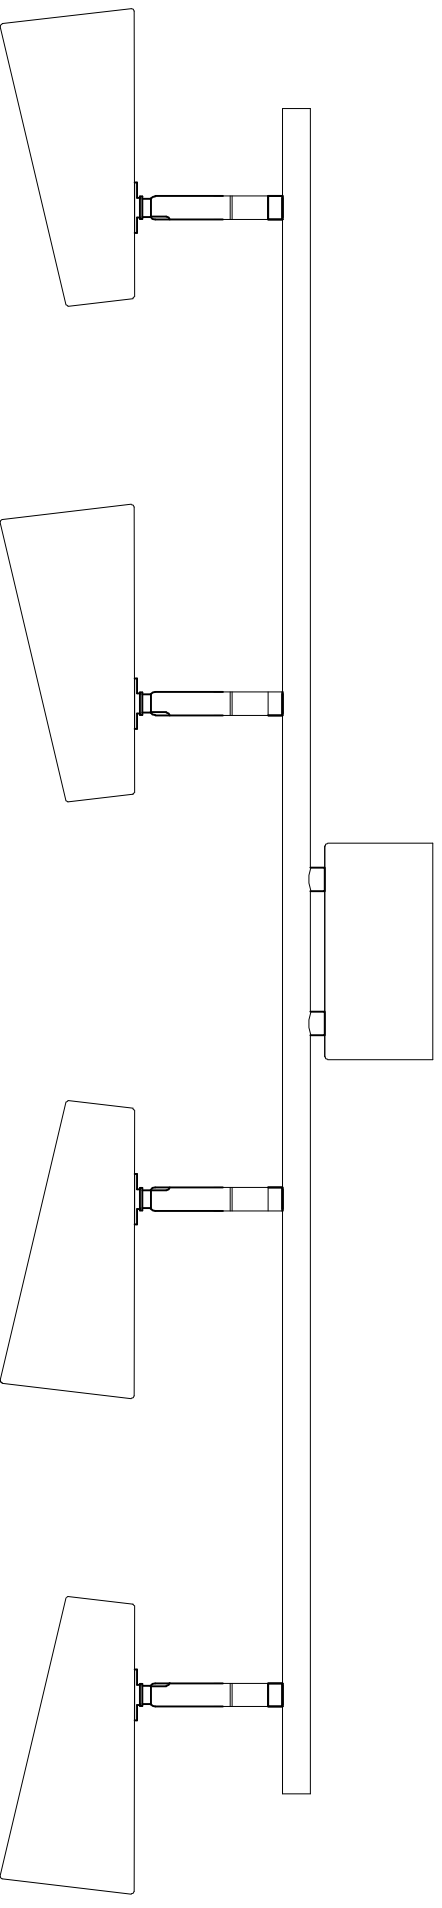

CREST Ceiling 4L

108201/108202

Markslöjd Intertrade AB
Gränevägen 5 S-511 62 Skene
Sweden

www.markslojd.com